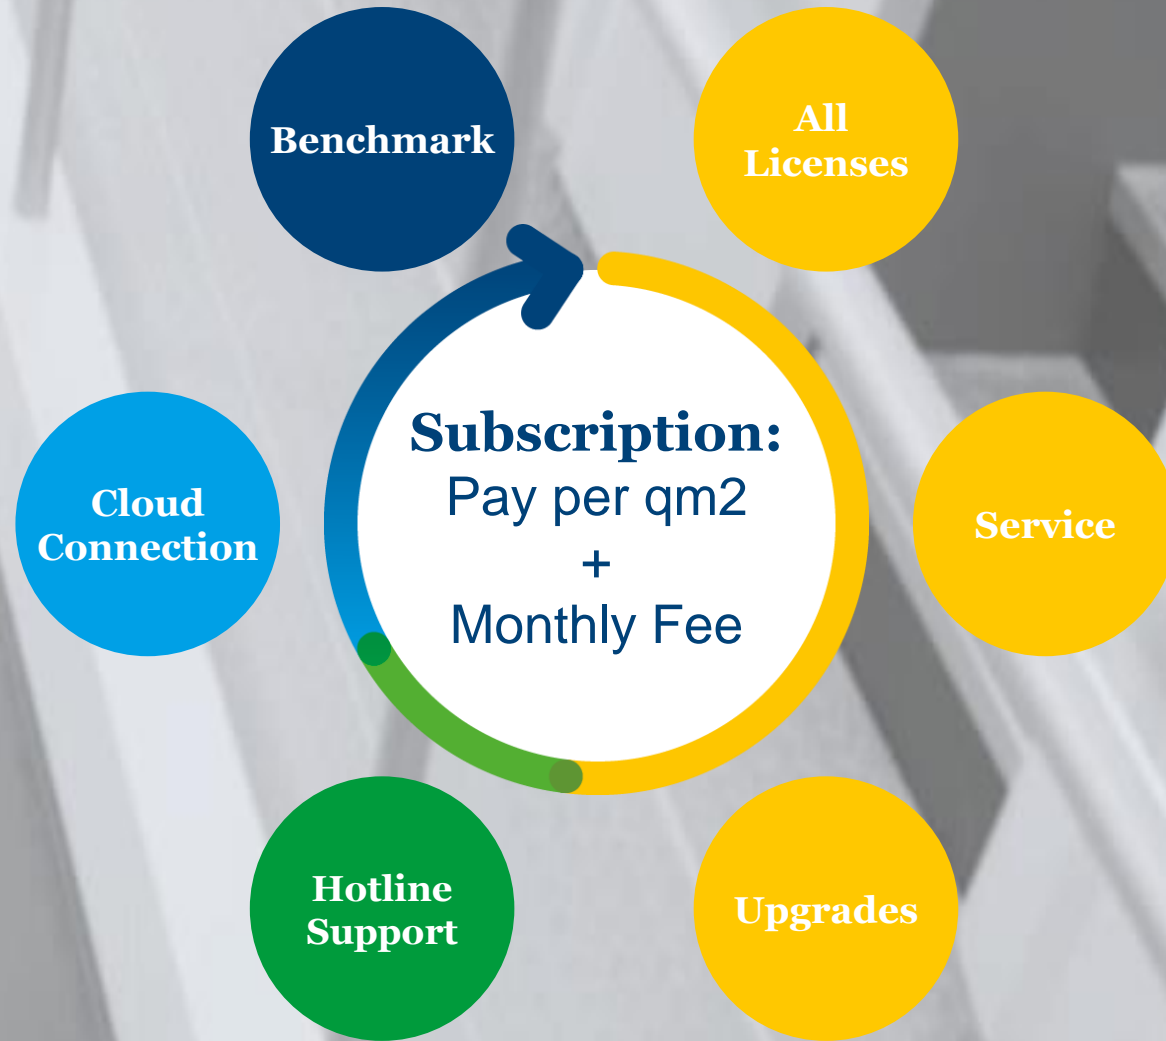

WHAT WE'VE
LEARNED...

BUSINESS MODEL DISRUPTION

Prinect macht es möglich.
**Integrieren Sie die Heidelberg
Versafire nahtlos in Ihren Workflow**

- Skalierbarer Workflow der sich Ihren Geschäftsbedürfnissen angepasst
- Hohe Produktivität und niedrige Komplexität